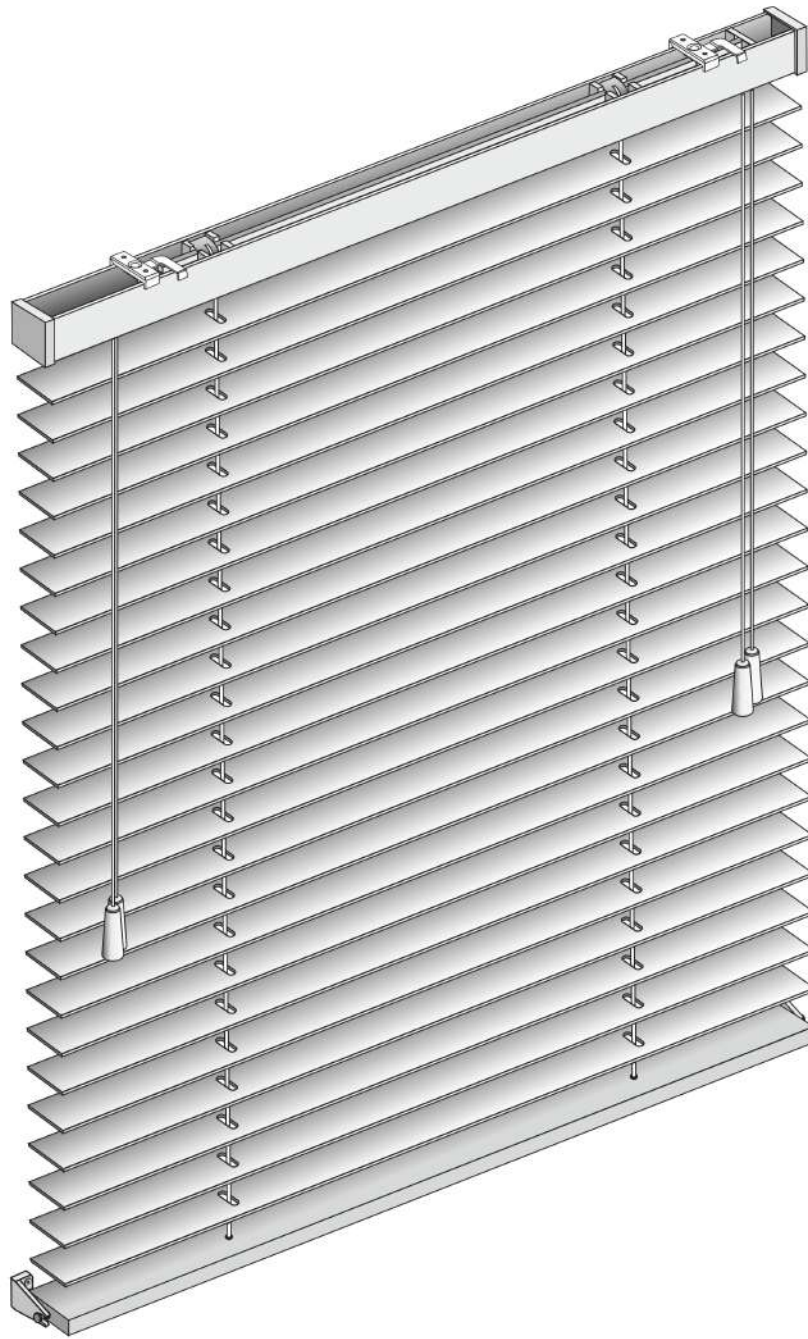

35mm

faux-wood blinds / CEDRO

PCV jaloezieën faux-wood / CEDRO

PCV stores faux-bois / CEDRO

PCV persiënner faux-wood / CEDRO

veneziane PCV faux-wood / CEDRO

venecianas PCV faux-wood / CEDRO

PCV jalousien im holzdesign / CEDRO

persiënner PCV faux-wood / CEDRO

treliknende persiënner faux-wood / CEDRO

1a

1b

2

3

4

5a